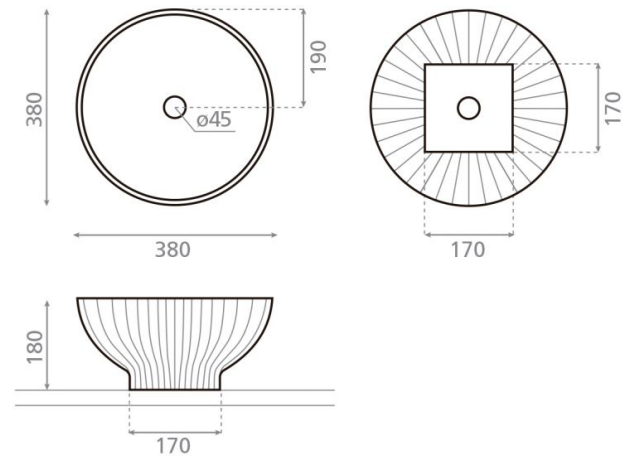

Dobra Circular Turquesa

Ref. 00470

380 x 180 mm

Características

Lavabo de porcelana
Sobre encimera
Circular