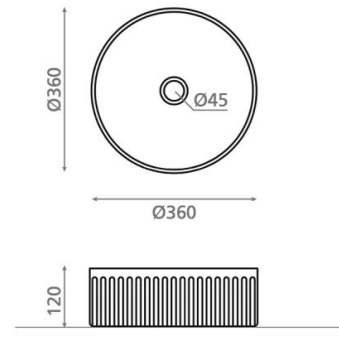

Wadi Circular Raulí

Ref. 00481

360 x 120 mm

Características

Lavabo de porcelana Atelier
Sobre encimera
Circular