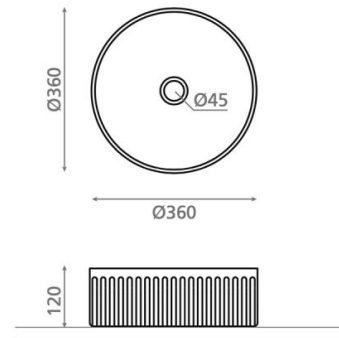

# Wadi Teja

**Ref. 00466**

360 x 120 mm

## Características

Lavabo de porcelana Atelier  
Sobre encimera  
Circular  
Incluye válvula