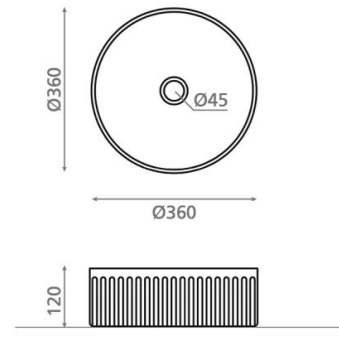

Wadi Circular Teja

Ref. 00466

360 x 120 mm

Características

Lavabo de porcelana Atelier
Sobre encimera
Circular
Incluye válvula