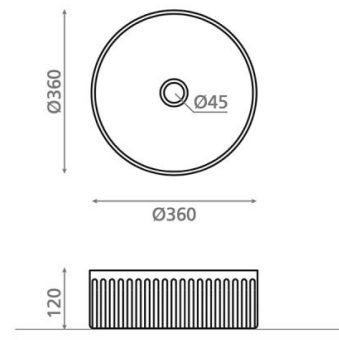

Wadi Negro envejecido

Ref. 00464

360 x 120 mm

Características

Lavabo de porcelana Atelier
Sobre encimera
Circular
Incluye válvula