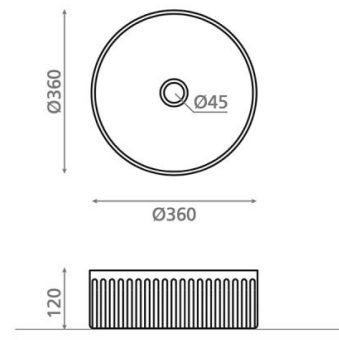

# Wadi Circular Negro envejecido

**Ref. 00464**

360 x 120 mm

## Características

Lavabo de porcelana Atelier  
Sobre encimera  
Circular  
Incluye válvula