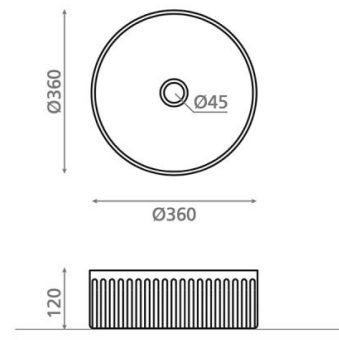

# Wadi Naranja

**Ref. 00458**

360 x 120 mm

## Características

Lavabo de porcelana Atelier  
Sobre encimera  
Circular  
Incluye válvula