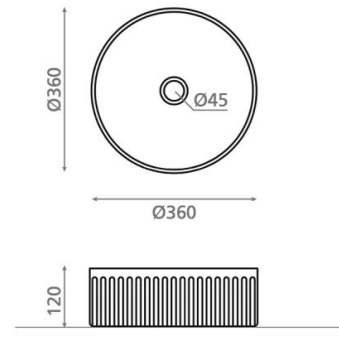

# Wadi Circular Naranja

**Ref. 00458**

360 x 120 mm

## Características

Lavabo de porcelana Atelier  
Sobre encimera  
Circular  
Incluye válvula