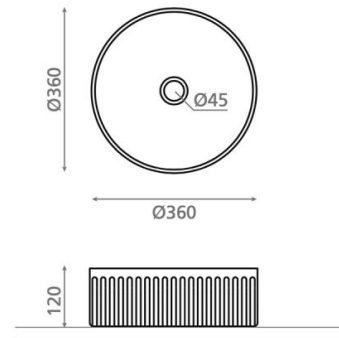

Wadi Rustico

Ref. 00446

360 x 120 mm

Características

Lavabo de porcelana Atelier
Sobre encimera
Circular
Incluye válvula