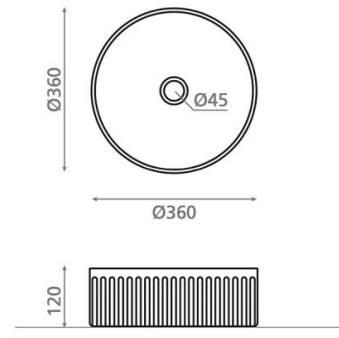

Wadi Circular Rustico

Ref. 00446

360 x 120 mm

Características

Lavabo de porcelana Atelier
Sobre encimera
Circular
Incluye válvula