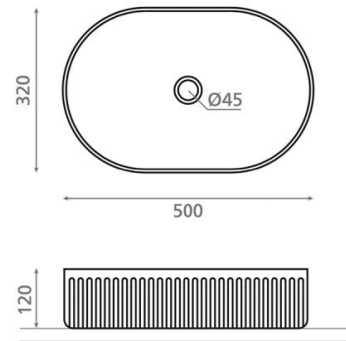

Wadi Oval Azul manchas

Ref. 00461

500 x 320 x 120 mm

Características

Lavabo de porcelana Atelier
Sobre encimera
Oval
Incluye válvula