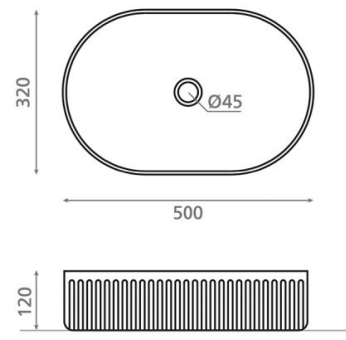

# Wadi Oval Toile de Jouy azul

**Ref. 00453**

500 x 320 x 120 mm

## Características

Lavabo de porcelana Atelier  
Sobre encimera  
Oval  
Incluye válvula