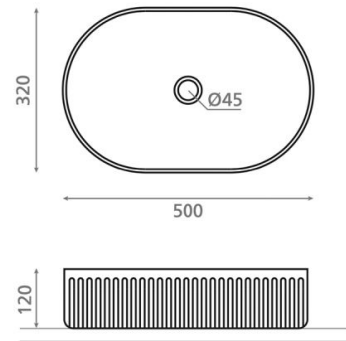

Wadi Oval Toile de Jouy verde

Ref. 00451

500 x 320 x 120 mm

Características

Lavabo Atelier Sobre encimera Circular
Incluye válvula