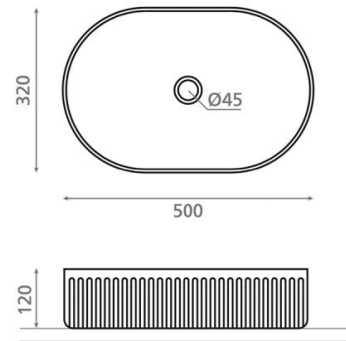

Wadi Oval Toile de Jouy beige

Ref. 00449

500 x 320 x 120 mm

Características

Lavabo de porcelana Atelier
Sobre encimera
Oval
Incluye válvula