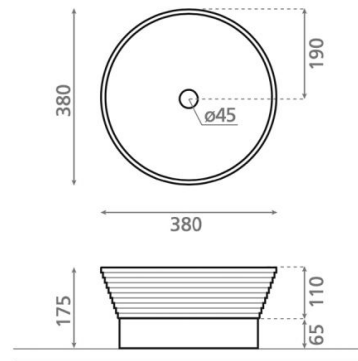

Mimika

Ref. 00627

380 x 175 mm

Características

Lavabo de piedra + madera Sobre
encimera Oval Beige

Colores disponibles: