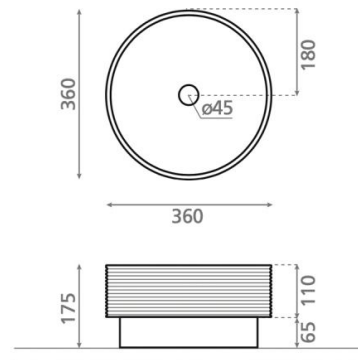

Papúa B

Ref. 00621

360 x 175 mm

Características

Lavabo de piedra Sobre encimera
Circular Beige
Sin madera
Compatible con los pedestales 8229
(negro) y 8228 (blanco)

Colores disponibles: