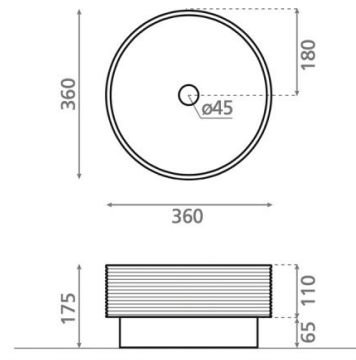

Papúa B

Ref. 00621

360 x 175 mm

Características

Lavabo de piedra Sobre encimera
Circular Beige
Sin madera
Compatible con los pedestales 8229
(negro) y 8228 (blanco)

Colores disponibles: