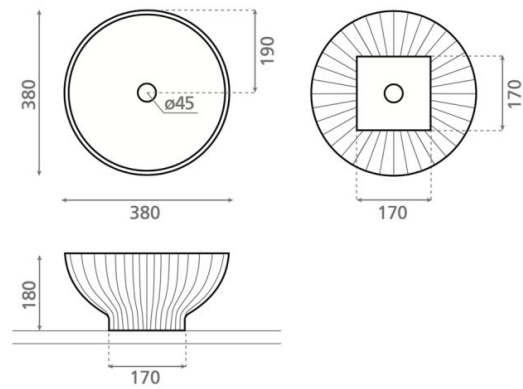

# Cervino Circular

**Ref. 6053**

380 x 180 mm

## Características

Solid surface Sobre encimera Circular

Disponible en diferentes colores

Colores disponibles: