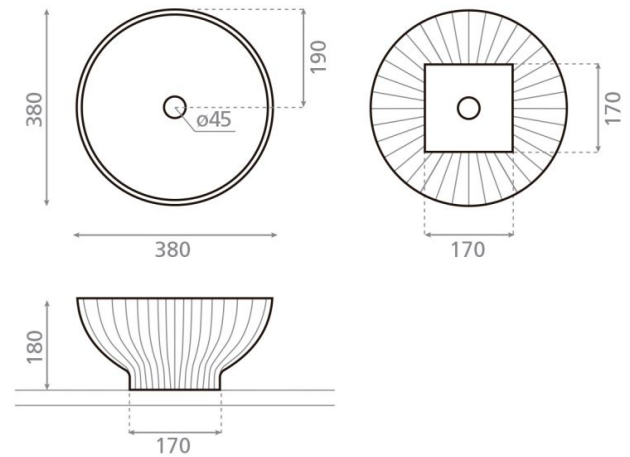

Cervino Circular

Ref. 6053

380 x 180 mm

Características

Solid surface Sobre encimera Circular

Disponible en diferentes colores

Colores disponibles: