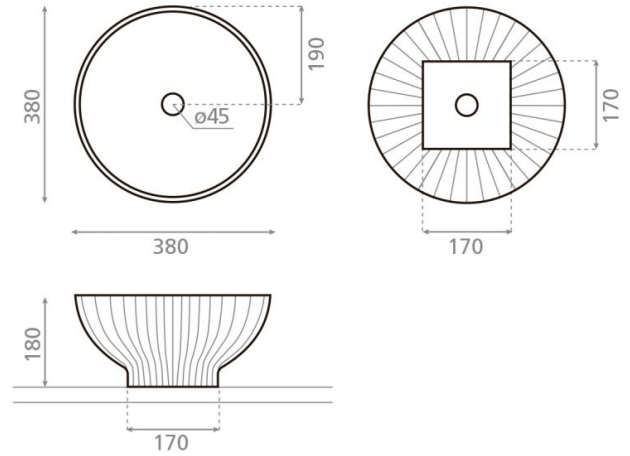

Dobra Negro Envejecido

Ref. 00469

380 x 180 mm

Características

Lavabo de porcelana
Sobre encimera
Circular