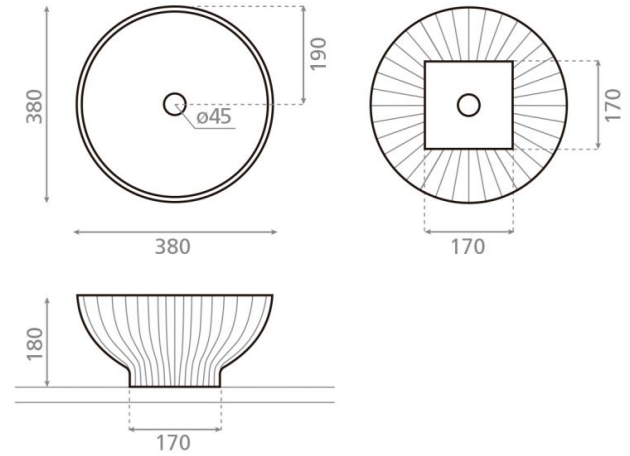

Dobra Circular Negro Envejecido

Ref. 00469

380 x 180 mm

Características

Lavabo de porcelana
Sobre encimera
Circular