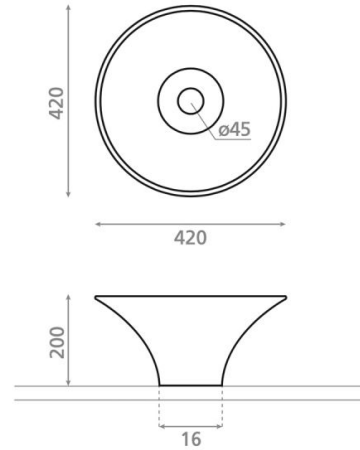

Saigón Chocolate

Ref. 00480

420 x 200 mm

Características

Lavabo Atelier
Sobre encimera
Circular