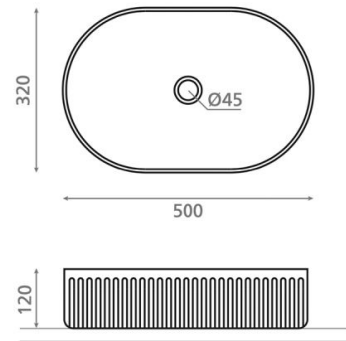

# Wadi Oval Naranja/Oro

**Ref. 00463**

500 x 320 x 120 mm

## Características

Lavabo de porcelana Atelier  
Sobre encimera  
Oval  
Incluye válvula