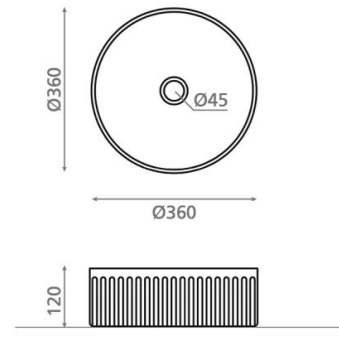

Wadi Toile de Jouy Azul

Ref. 00452

360 x 120 mm

Características

Lavabo de porcelana Atelier
Sobre encimera
Oval Incluye válvula