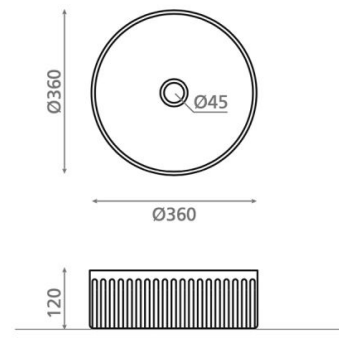

Wadi Circular Toile de Jouy Azul

Ref. 00452

360 x 120 mm

Características

Lavabo de porcelana Atelier
Sobre encimera
Oval Incluye válvula