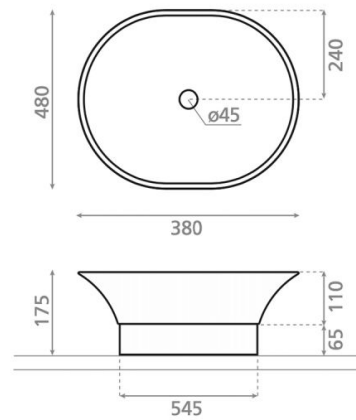

# Sarmi

**Ref. 00625**

480 x 380x 175 mm