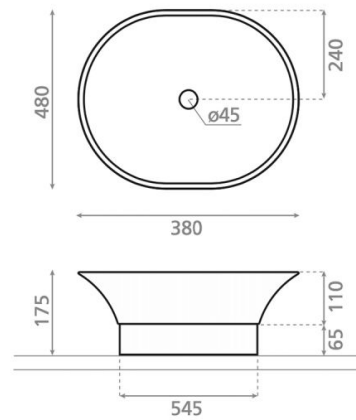

Sarmi

Ref. 00625

480 x 380x 175 mm

Características

Lavabo de piedra + madera Sobre encimera Oval Beige

Colores disponibles: