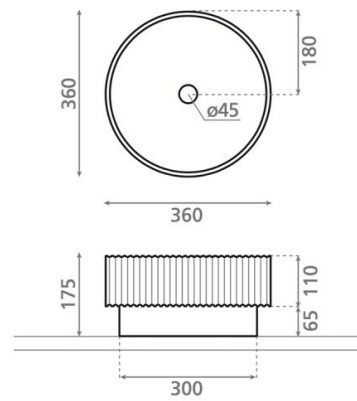

# Mappi

**Ref. 00623**

360 x 175 mm

## Características

Lavabo de piedra Sobre encimera  
Circular Beige

Colores disponibles: