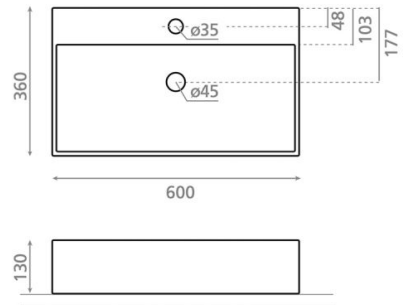

## Ref. 4186

600 x 360 x 130 mm