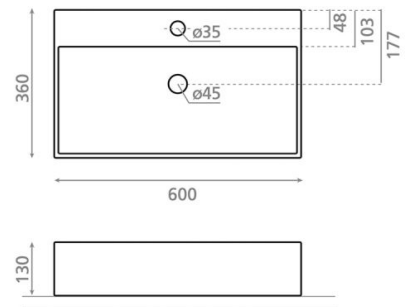

Mons

Ref. 4186

600 x 360 x 130 mm

Features