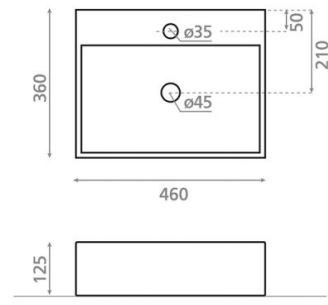

## Ref. 4185

455 x 360 x 120 mm

### Características

Lavabo de porcelana

Sobre encimera

Rectangular

Sin rebosadero