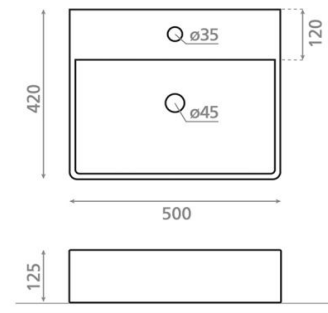

Amberes

Ref. 4184

500 x 420 x 130 mm

Características

Lavabo de porcelana

Sobre encimera

Rectangular