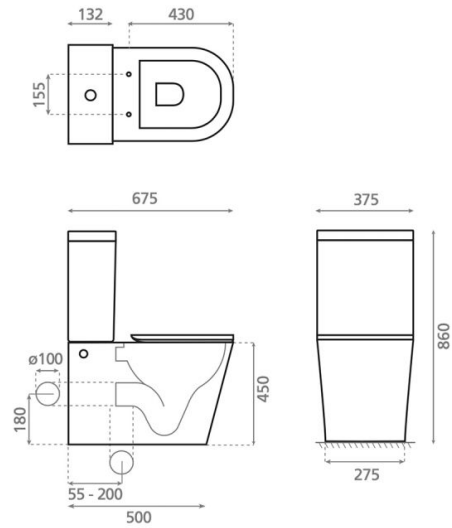

Antequera XL

Ref. 4576

675 x 375 x 860 mm

Características

Inodoro con tanque
Inodoro adaptado