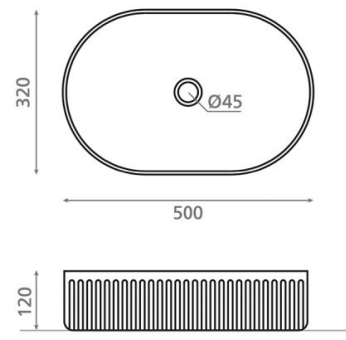

# Wadi Oval

**Ref. 4180**

500 x 320 x 120 mm

## Características

Lavabo en porcelana crudo  
Sobreencimera