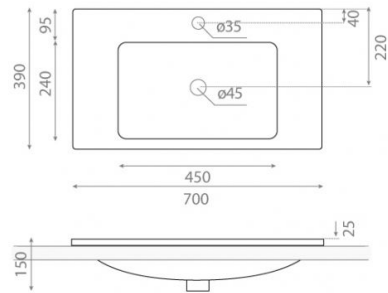

California 70

Ref. 4029

700x390x150 mm

Características

Lavabo de porcelana blanca esmaltada
Bajoencastre
Con rebosadero
No puede ir a pared
Medidas: 700x390x150 mm
Peso neto: 12 kg
Peso bruto: 13 kg