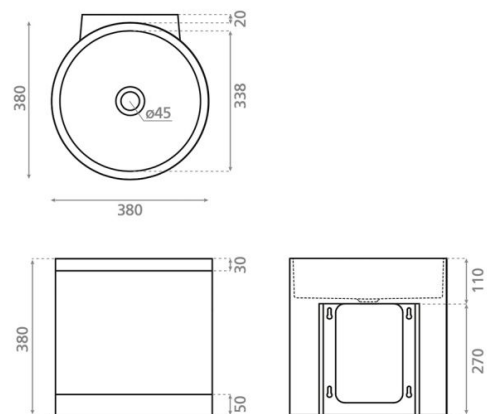

Detroit pared

Ref. 8360

380 x 380 mm

Características

Lavabo de acero inoxidable cepillado
Suspendido
Circular
380 x 380 mm
Peso neto 8 kg
Peso bruto 9 kg
Incluye válvula y sifón

Colores disponibles: