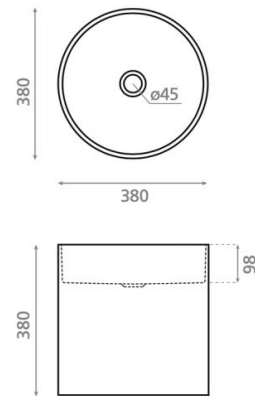

# Detroit alto

**Ref. 8351**

380 x 380 mm

## Características

Lavabo de acero inoxidable cepillado  
Sobre encimera  
Circular  
380 x 380 mm  
Peso neto 6,5 kg  
Peso bruto 7,5 kg  
Incluye válvula y sifón

Colores disponibles: