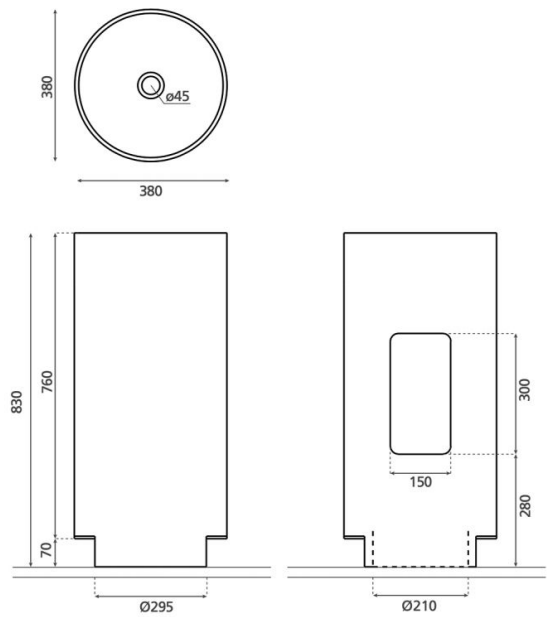

# Detroit pedestal

**Ref. 8348**

380 x 830 mm

## Características

Lavabo de acero inoxidable cepillado

Pedestal

Circular

380 x 830 mm

Peso neto 13,5 kg

Peso bruto 15 kg

Incluye válvula y sifón