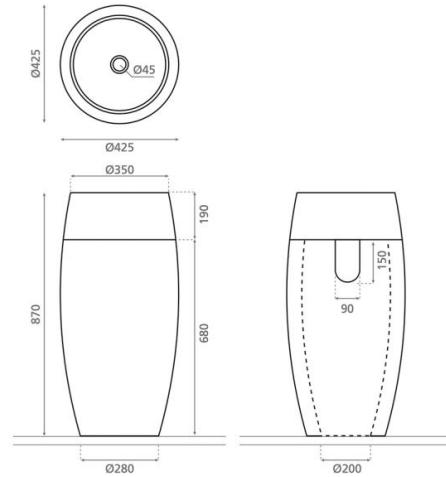

# Domed pedestal

**Ref. 00616**

425 x 425 x 870 mm

## Características

Lavabo de piedra beige. Pedestal.  
Circular. 425 x 425 x 870 mm. Peso  
neto 117 kg. Peso bruto 118 kg.

Colores disponibles: