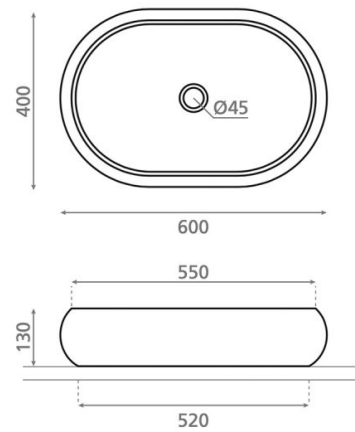

Domed oval

Ref. 00612

600 x 400 x 130 mm

Características

Lavabo de piedra beige. Sobre encimera. Oval. 600 x 400 x 130 mm. Peso neto 35 kg. Peso bruto 36 kg

Colores disponibles: