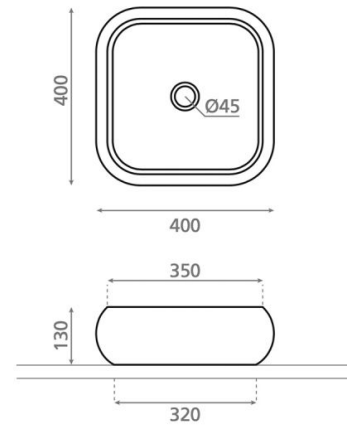

Domed 40

Ref. 00610

400 x 400 x 130 mm

Características

Lavabo de piedra beige. Sobre encimera. Cuadrado. Peso neto 27 kg. Peso bruto 28 kg.

Colores disponibles: