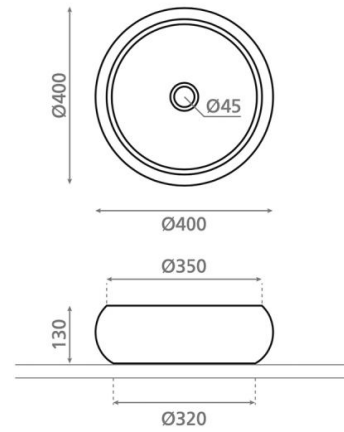

Domed

Ref. 00608

400 x 130 mm

Características

Lavabo de piedra beige. Sobre encimera. Circular. 400 x 130 mm. Peso neto 24 kg. Peso bruto 25 kg.

Colores disponibles: