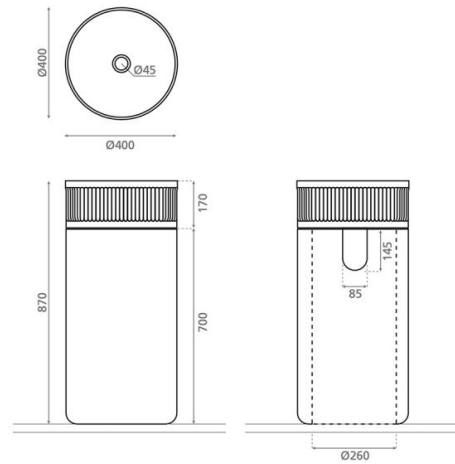

# Striae pedestal

**Ref. 00606**

870 x 400 mm

## Características

Lavabo de piedra beige. Pedestal. Circular. 870 x 400 mm. Peso neto 99 kg. Peso bruto 100 kg.

Colores disponibles: