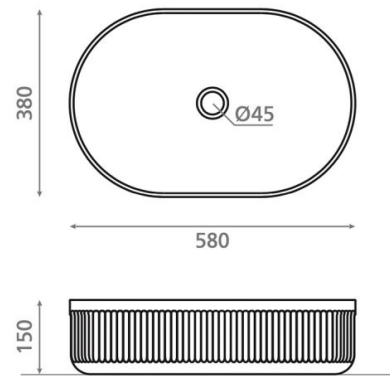

# Striae oval

**Ref. 00604**

580 x 380 x 150 mm

## Características

Lavabo de piedra beige. Sobre encimera. Oval. 580 x 380 x 150 mm. Peso neto 31 kg. Peso bruto 32 kg.

Colores disponibles: