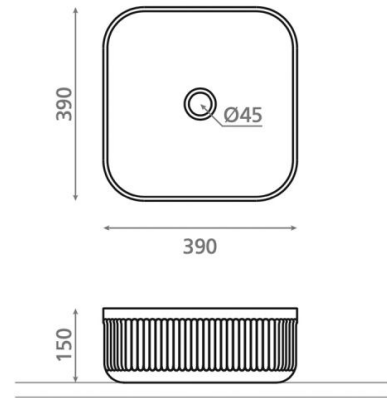

# Striae 39

**Ref. 00602**

390 x 390 x 150 mm

## Características

Lavabo de piedra beige. Sobre encimera. Cuadrado. 390 x 390 x 150 mm. Peso neto 23 kg. Peso bruto 24 kg.

Colores disponibles: