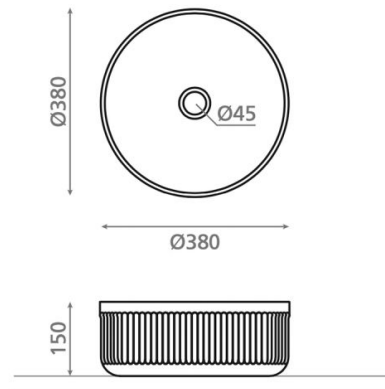

# Striae

**Ref. 00600**

380 x 150 mm

## Características

LaLavabo sobreencimera de piedra gris oscuro. Circular. 380x150 mm. Peso neto 20 kg. Peso bruto 21 kg.

Colores disponibles: