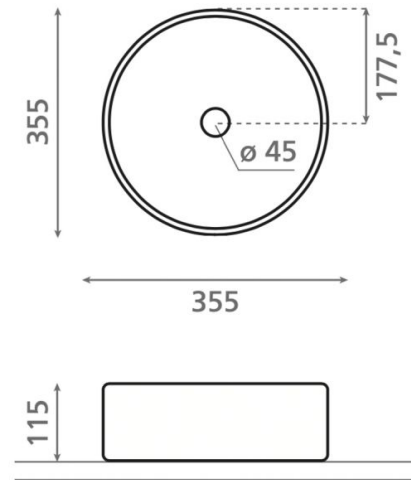

Carnac Rústico

Ref. 00445

360 x 120 mm

Características

Lavabo de porcelana crudo
Sobre encimera
Circular
Pintado a mano con pigmentos
cerámicos
360 x 120 mm