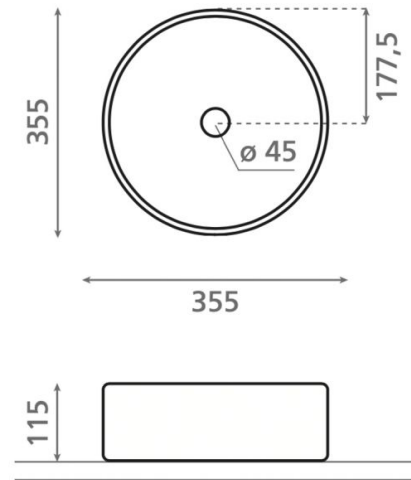

# Carnac Rosa

**Ref. 00442**

360 x 120 mm

## Características

Lavabo de porcelana crudo. Sobre encimera. Circular. Pintado a mano con pigmentos cerámicos. 360 x 120 mm