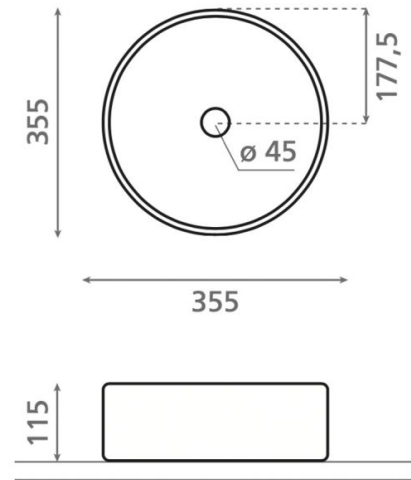

Carnac Azul claro

Ref. 00441

360 x 120 mm

Características

Lavabo de porcelana crudo. Sobre encimera. Circular. Pintado a mano con pigmentos cerámicos. 360 x 120 mm