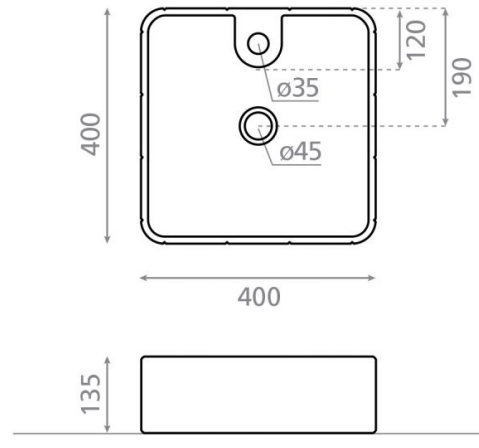

# Circus Cemento Rústico

**Ref. 00437**

400 x 400 x 135 mm.

## Características

Lavabo de porcelana  
Sobre encimera  
Cuadrado  
Pintado a mano con pigmentos  
cerámicos  
400 x 400 x 135 mm.